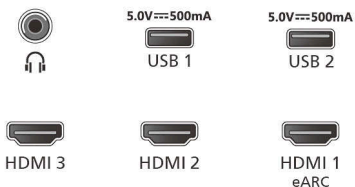

Cantidad de conexiones HDMI: 3

Funciones HDMI: 4 K, HDMI 1: eARC

EasyLink (HDMI-CEC): Control remoto de paso directo, Control de audio del sistema, Suspensión del sistema, Reproducción con un solo toque (reactivación automática)

Cantidad de puertos USB: 2

Conexión inalámbrica: Wi-Fi 802.11ac, 2x2, banda dual, Bluetooth 5.0

HDCP 2.3: Sí, en todos los HDMI

HDMI ARC: HDMI 1

Funciones HDMI 2.1: UHD de 48 a 60 Hz en todos los puertos, eARC en HDMI 1

EasyLink 2.0: Configuración externa a través de la IU del TV

Funciones de video HDMI compatibles

Juegos: ALLM, HDMI VRR

HDR: HDR10+

Potencia eléctrica

Red eléctrica: CA de 100 a 240 V, 50/60 Hz

Consumo de energía en modo de espera: menos de 0,5 W

Accesorios

Accesorios incluidos: 2 baterías AAA, Folleto legal y de seguridad, Control remoto, Soporte para la mesa, Cable de alimentación, Guía de uso rápido

Diseño

Colores del televisor: Bisel negro mate, Bisel inferior de plástico de color negro

Diseño del soporte: Plástico, en forma de barra de jabón, color negro

Dimensiones

Distancia entre 2 soportes: 810 mm

Compatible con montaje en pared: 200 x 100 mm

Televisor sin soporte

(ancho x alto x profundidad):

1226 x 715 x 88 mm

Televisor con soporte

(ancho x alto x profundidad):

1226 x 735 x 262 mm

Caja del embalaje (ancho x alto x profundidad):

1320 x 804 x 126 mm

Peso del televisor sin soporte: 9,9 kg

Peso del televisor con soporte: 10,1 kg

El peso incluye el embalaje: 13 kg

Connections

Side